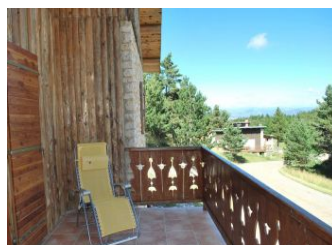

SARL LVP RESERVATIONS

Gîte N° 84G4078 - Fonfiole

Édité le 20/09/2019 - Saison 2019

Capacité : 6 personnes

Nombre de chambres : 3

Surface habitable : 110 m²