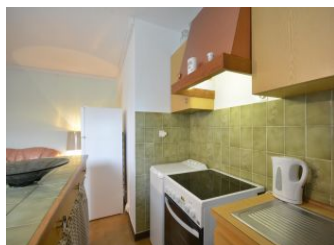

SARL LVP RESERVATIONS

Gîte N°84G4209 - La Comtadine

Édité le 18/08/2019 - Saison 2019

Capacité : 4 personnes

Nombre de chambres : 2

Surface habitable : 78 m²