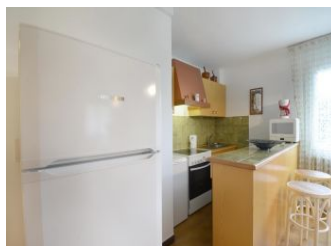

SARL LVP RESERVATIONS

Gîte N°84G4209 - La Comtadine

Édité le 18/08/2019 - Saison 2019

Capacité : 4 personnes

Nombre de chambres : 2

Surface habitable : 78 m²