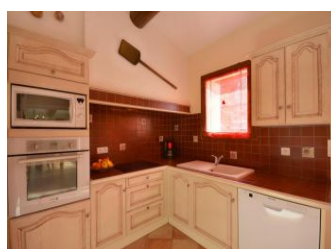

SARL LVP RESERVATIONS

Gîte N° 84G950 - Le Cinsault

Édité le 21/11/2019 - Saison 2019

Capacité : 4 personnes

Nombre de chambres : 2

Surface habitable : 73 m²