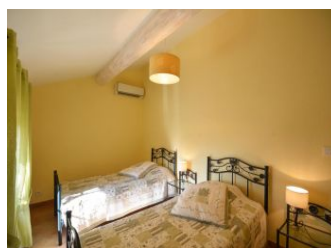

SARL LVP RESERVATIONS

Gîte N° 84G950 - Le Cinsault

Édité le 21/11/2019 - Saison 2019

Capacité : 4 personnes

Nombre de chambres : 2

Surface habitable : 73 m²