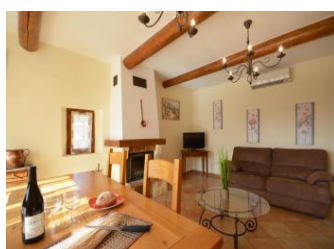

SARL LVP RESERVATIONS

Gîte N° 84G950 - Le Cinsault

Édité le 21/11/2019 - Saison 2019

Capacité : 4 personnes

Nombre de chambres : 2

Surface habitable : 73 m²