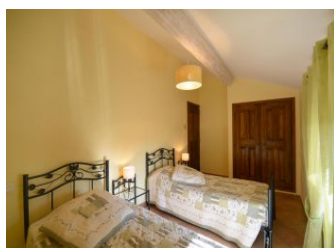

SARL LVP RESERVATIONS

Gîte N° 84G950 - Le Cinsault

Édité le 21/11/2019 - Saison 2019

Capacité : 4 personnes

Nombre de chambres : 2

Surface habitable : 73 m²