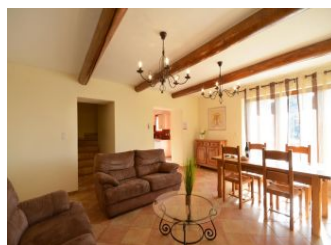

SARL LVP RESERVATIONS

Gîte N° 84G950 - Le Cinsault

Édité le 21/11/2019 - Saison 2019

Capacité : 4 personnes

Nombre de chambres : 2

Surface habitable : 73 m²