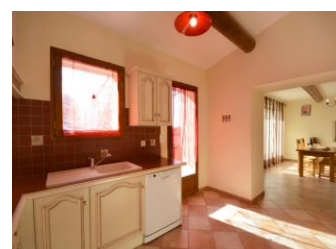

SARL LVP RESERVATIONS

Gîte N° 84G950 - Le Cinsault

Édité le 21/11/2019 - Saison 2019

Capacité : 4 personnes

Nombre de chambres : 2

Surface habitable : 73 m²