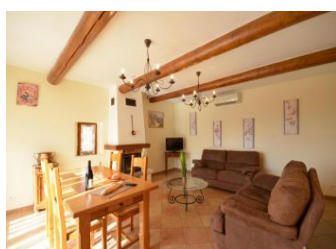

SARL LVP RESERVATIONS

Gîte N° 84G950 - Le Cinsault

Édité le 21/11/2019 - Saison 2019

Capacité : 4 personnes

Nombre de chambres : 2

Surface habitable : 73 m²