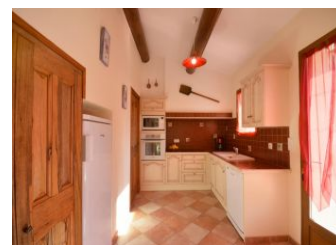

SARL LVP RESERVATIONS

Gîte N° 84G950 - Le Cinsault

Édité le 21/11/2019 - Saison 2019

Capacité : 4 personnes

Nombre de chambres : 2

Surface habitable : 73 m²