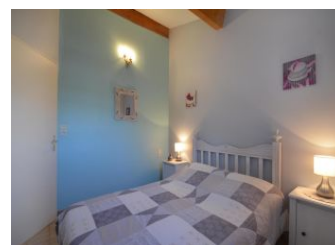

SARL LVP RESERVATIONS

Gîte N°84G2365 - La Grande Bastide II

Édité le 08/04/2020 - Saison 2020

Capacité : 3 personnes

Nombre de chambres : 2

Surface habitable : 50 m²

SARL LVP RESERVATIONS - Centrale de réservation agréée par Gîtes de France - PLACE CAMPANA LA BALANCE - BP 60035 - 84004 AVIGNON CEDEX 01

☎ 04.90.85.45.00 📠 04.90.85.88.49 ✉ contact@gites-de-france-en-provence.com 🌐 www.gites-de-france-vacluse.com