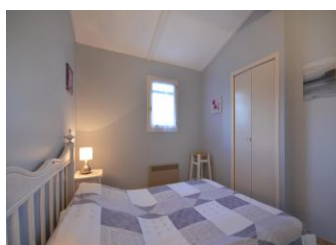

SARL LVP RESERVATIONS

Gîte N°84G2365 - La Grande Bastide II

Édité le 08/04/2020 - Saison 2020

Capacité : 3 personnes

Nombre de chambres : 2

Surface habitable : 50 m²

SARL LVP RESERVATIONS - Centrale de réservation agréée par Gîtes de France - PLACE CAMPANA LA BALANCE - BP 60035 - 84004 AVIGNON CEDEX 01

☎ 04.90.85.45.00 📠 04.90.85.88.49 ✉ contact@gites-de-france-en-provence.com 🌐 www.gites-de-france-vacluse.com