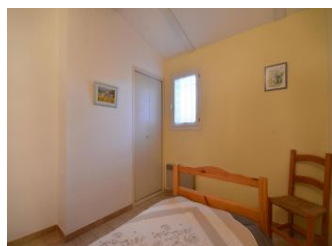

SARL LVP RESERVATIONS

Gîte N°84G2365 - La Grande Bastide II

Édité le 27/02/2020 - Saison 2020

Capacité : 3 personnes

Nombre de chambres : 2

Surface habitable : 50 m²

SARL LVP RESERVATIONS - Centrale de réservation agréée par Gîtes de France - PLACE CAMPANA LA BALANCE - BP 60035 - 84004 AVIGNON CEDEX 01

☎ 04.90.85.45.00 📠 04.90.85.88.49 ✉ contact@gites-de-france-en-provence.com 🌐 www.gites-de-france-vacluse.com