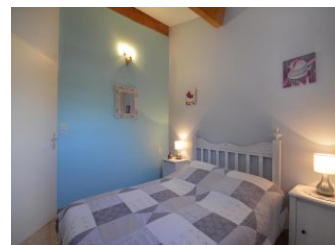

SARL LVP RESERVATIONS

Gîte N°84G2365 - La Grande Bastide II

Édité le 27/02/2020 - Saison 2020

Capacité : 3 personnes

Nombre de chambres : 2

Surface habitable : 50 m²

SARL LVP RESERVATIONS - Centrale de réservation agréée par Gîtes de France - PLACE CAMPANA LA BALANCE - BP 60035 - 84004 AVIGNON CEDEX 01

☎ 04.90.85.45.00 📠 04.90.85.88.49 ✉ contact@gites-de-france-en-provence.com 🌐 www.gites-de-france-vacluse.com