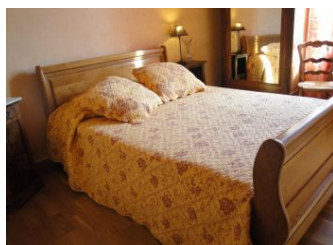

SARL LVP RESERVATIONS

Gîte N° 84G2397 - Les Terres de Pierres

Édité le 03/04/2020 - Saison 2020

Capacité : 4 personnes

Nombre de chambres : 2

Surface habitable : 74 m²

SARL LVP RESERVATIONS - Centrale de réservation agréée par Gîtes de France - PLACE CAMPANA LA BALANCE - BP 60035 - 84004 AVIGNON CEDEX 01

☎ 04.90.85.45.00 📠 04.90.85.88.49 ✉ contact@gites-de-france-en-provence.com 🌐 www.gites-de-france-vaucluse.com