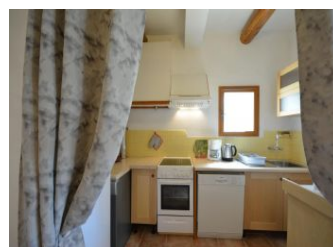

SARL LVP RESERVATIONS

Gîte N° 84G2397 - Les Terres de Pierres

Édité le 03/04/2020 - Saison 2020

Capacité : 4 personnes

Nombre de chambres : 2

Surface habitable : 74 m²

SARL LVP RESERVATIONS - Centrale de réservation agréée par Gîtes de France - PLACE CAMPANA LA BALANCE - BP 60035 - 84004 AVIGNON CEDEX 01

☎ 04.90.85.45.00 📠 04.90.85.88.49 ✉ contact@gites-de-france-en-provence.com 🌐 www.gites-de-france-vaucluse.com