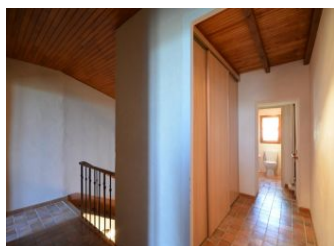

SARL LVP RESERVATIONS

Gîte N° 84G2397 - Les Terres de Pierres

Édité le 03/04/2020 - Saison 2020

Capacité : 4 personnes

Nombre de chambres : 2

Surface habitable : 74 m²

SARL LVP RESERVATIONS - Centrale de réservation agréée par Gîtes de France - PLACE CAMPANA LA BALANCE - BP 60035 - 84004 AVIGNON CEDEX 01

☎ 04.90.85.45.00 📠 04.90.85.88.49 ✉ contact@gites-de-france-en-provence.com 🌐 www.gites-de-france-vaucluse.com