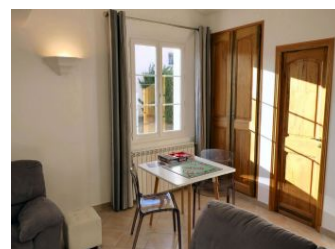

GÎTES DE FRANCE VAUCLUSE

Gîte N° 84G2646 - VacanceLuberon.fr

Édité le 19/09/2020 - Saison 2020

Capacité : 6 personnes

Nombre de chambres : 3

Surface habitable : 120 m²