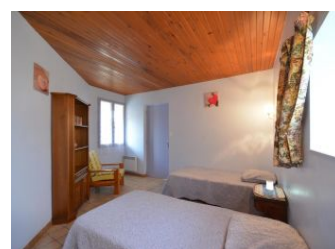

SARL LVP RESERVATIONS

Gîte N°84G290

Édité le 24/01/2020 - Saison 2020

Capacité : 4 personnes

Nombre de chambres : 2

Surface habitable : 50 m²