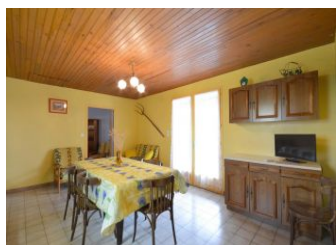

SARL LVP RESERVATIONS

Gîte N°84G290

Édité le 24/01/2020 - Saison 2020

Capacité : 4 personnes

Nombre de chambres : 2

Surface habitable : 50 m²