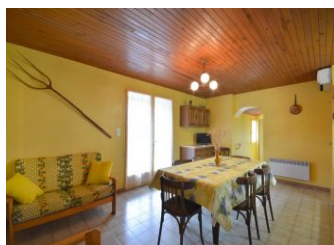

SARL LVP RESERVATIONS

Gîte N°84G290

Édité le 24/01/2020 - Saison 2020

Capacité : 4 personnes

Nombre de chambres : 2

Surface habitable : 50 m²