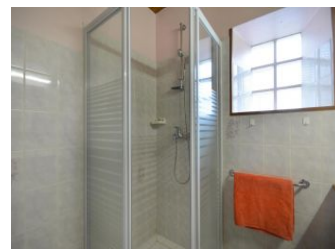

SARL LVP RESERVATIONS

Gîte N°84G290

Édité le 24/01/2020 - Saison 2020

Capacité : 4 personnes

Nombre de chambres : 2

Surface habitable : 50 m²