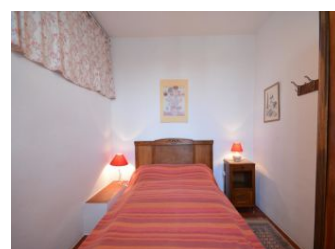

SARL LVP RESERVATIONS

Gîte N° 84G294 - Les Busclats

Édité le 24/01/2020 - Saison 2020

Capacité : 4 personnes

Nombre de chambres : 2

Surface habitable : 46 m²

SARL LVP RESERVATIONS - Centrale de réservation agréée par Gîtes de France - PLACE CAMPANA LA BALANCE - BP 60035 - 84004 AVIGNON CEDEX 01

☎ 04.90.85.45.00 📠 04.90.85.88.49 ✉ contact@gites-de-france-en-provence.com 🌐 www.gites-de-france-vaucluse.com