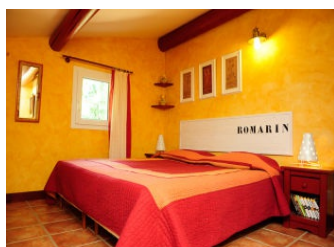

Gîte N°84G2957 - Romarin situé à 1.0 km du centre de BEDOIN

Tarifs en € - information à titre indicatif, valable au 19/09/2020 à 00:30:38

Tarif minimum / Tarif maximum suivant l'ensemble des dates indiquées.

Vous pouvez consulter les tarifs sur notre site en cliquant sur l'onglet TARIFS ET DISPONIBILITES

	2 nuits	3 nuits	4 nuits	5 nuits	6 nuits	Semaine
basse saison hiver du 04/01/2020 au 03/04/2020 et du 07/11/2020 au 18/12/2020	190	225	300	325	345	365
vacances printemps du 04/04/2020 au 01/05/2020	190/210	225/255	300/340	325/425	345/510	365/555
mai du 02/05/2020 au 29/05/2020	210	255	340	425	510	555
juin du 30/05/2020 au 26/06/2020	210	255	340	425	510	555
inter saison juillet du 27/06/2020 au 10/07/2020	200	300	400	500	550/600	695
haute saison juillet du 11/07/2020 au 31/07/2020	250	300	400	500	600	695
très haute saison août du 01/08/2020 au 14/08/2020	-	-	-	-	-	695
inter saison août du 15/08/2020 au 28/08/2020	-	-	-	-	-	695
septembre du 29/08/2020 au 18/09/2020	210	255	340	425	510	555
inter saison automne du 19/09/2020 au 16/10/2020	190/210	225/255	300/340	325/425	345/510	365/555
vacances de toussaint du 17/10/2020 au 06/11/2020	190	225	300	325	345	365
vacances de fin d'année du 19/12/2020 au 01/01/2021	210	255	340	425	510	555

Le prix comprend

- Electricité : Incluse

Le prix ne comprend pas

- Chauffage : Non inclus

Options / Suppléments

Ménage fin de séjour **45.00€**
Supplément chauffage à la semaine **40.00€**

Equipements extérieurs

1. ☒ Jardin ☒ Terrasse

Equipements intérieurs

1. ☒ Climatisation ☒ Connexion internet ☒ Draps fournis
   ☒ Gîte + ☒ Lave-linge ☒ Lave-vaisselle
   ☒ Lecteur DVD ☒ Lit Bebe ☒ Non fumeur
   ☒ Spa/Sauna ☒ TV ☒ micro-ondes

Détail des pièces

Niveau	Type de pièce	Surface Literie	Descriptif - Equipement
RDC	Pièce de vie	20.00m²	Salon
RDC	Salle d'eau/ wc	5.00m²	Douche, wc, lavabo, machine à laver le linge, seche serviette
1er étage	Chambre	- 2 lit(s) 90	mezzanine

GÎTES DE FRANCE VAUCLUSE

Gîte N° 84G2957 - Romarin

Édité le 19/09/2020 - Saison 2020

Capacité : 2 personnes

Surface habitable : 33 m²