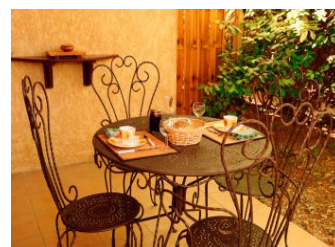

Gîte N°84G2957 - Romarin situé à 1.0 km du centre de BEDOIN

Tarifs en € - information à titre indicatif, valable au 19/09/2020 à 00:30:38

Tarif minimum / Tarif maximum suivant l'ensemble des dates indiquées.

Vous pouvez consulter les tarifs sur notre site en cliquant sur l'onglet TARIFS ET DISPONIBILITES

	2 nuits	3 nuits	4 nuits	5 nuits	6 nuits	Semaine
basse saison hiver du 04/01/2020 au 03/04/2020 et du 07/11/2020 au 18/12/2020	190	225	300	325	345	365
vacances printemps du 04/04/2020 au 01/05/2020	190/210	225/255	300/340	325/425	345/510	365/555
mai du 02/05/2020 au 29/05/2020	210	255	340	425	510	555
juin du 30/05/2020 au 26/06/2020	210	255	340	425	510	555
inter saison juillet du 27/06/2020 au 10/07/2020	200	300	400	500	550/600	695
haute saison juillet du 11/07/2020 au 31/07/2020	250	300	400	500	600	695
très haute saison août du 01/08/2020 au 14/08/2020	-	-	-	-	-	695
inter saison août du 15/08/2020 au 28/08/2020	-	-	-	-	-	695
septembre du 29/08/2020 au 18/09/2020	210	255	340	425	510	555
inter saison automne du 19/09/2020 au 16/10/2020	190/210	225/255	300/340	325/425	345/510	365/555
vacances de toussaint du 17/10/2020 au 06/11/2020	190	225	300	325	345	365
vacances de fin d'année du 19/12/2020 au 01/01/2021	210	255	340	425	510	555

Le prix comprend

- Electricité : Incluse

Le prix ne comprend pas

- Chauffage : Non inclus

Options / Suppléments

Ménage fin de séjour **45.00€**
Supplément chauffage à la semaine **40.00€**

Equipements extérieurs

1. ☒ Jardin ☒ Terrasse

Equipements intérieurs

1. ☒ Climatisation ☒ Connexion internet ☒ Draps fournis
   ☒ Gîte + ☒ Lave-linge ☒ Lave-vaisselle
   ☒ Lecteur DVD ☒ Lit Bebe ☒ Non fumeur
   ☒ Spa/Sauna ☒ TV ☒ micro-ondes

Détail des pièces

Niveau	Type de pièce	Surface Literie	Descriptif - Equipement
RDC	Pièce de vie	20.00m²	Salon
RDC	Salle d'eau/ wc	5.00m²	Douche, wc, lavabo, machine à laver le linge, seche serviette
1er étage	Chambre	- 2 lit(s) 90	mezzanine

GÎTES DE FRANCE VAUCLUSE

Gîte N° 84G2957 - Romarin

Édité le 19/09/2020 - Saison 2020

Capacité : 2 personnes

Surface habitable : 33 m²