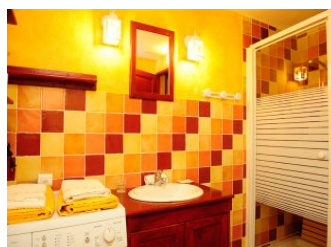

Gîte N°84G2957 - Romarin situé à 1.0 km du centre de BEDOIN

Tarifs en € - information à titre indicatif, valable au 19/09/2020 à 00:30:38

Tarif minimum / Tarif maximum suivant l'ensemble des dates indiquées.

Vous pouvez consulter les tarifs sur notre site en cliquant sur l'onglet TARIFS ET DISPONIBILITES

	2 nuits	3 nuits	4 nuits	5 nuits	6 nuits	Semaine
basse saison hiver du 04/01/2020 au 03/04/2020 et du 07/11/2020 au 18/12/2020	190	225	300	325	345	365
vacances printemps du 04/04/2020 au 01/05/2020	190/210	225/255	300/340	325/425	345/510	365/555
mai du 02/05/2020 au 29/05/2020	210	255	340	425	510	555
juin du 30/05/2020 au 26/06/2020	210	255	340	425	510	555
inter saison juillet du 27/06/2020 au 10/07/2020	200	300	400	500	550/600	695
haute saison juillet du 11/07/2020 au 31/07/2020	250	300	400	500	600	695
très haute saison août du 01/08/2020 au 14/08/2020	-	-	-	-	-	695
inter saison août du 15/08/2020 au 28/08/2020	-	-	-	-	-	695
septembre du 29/08/2020 au 18/09/2020	210	255	340	425	510	555
inter saison automne du 19/09/2020 au 16/10/2020	190/210	225/255	300/340	325/425	345/510	365/555
vacances de toussaint du 17/10/2020 au 06/11/2020	190	225	300	325	345	365
vacances de fin d'année du 19/12/2020 au 01/01/2021	210	255	340	425	510	555

Le prix comprend

- Electricité : Incluse

Le prix ne comprend pas

- Chauffage : Non inclus

Options / Suppléments

Ménage fin de séjour **45.00€**
Supplément chauffage à la semaine **40.00€**

Equipements extérieurs

1. ☒ Jardin ☒ Terrasse

Equipements intérieurs

1. ☒ Climatisation ☒ Connexion internet ☒ Draps fournis
   ☒ Gîte + ☒ Lave-linge ☒ Lave-vaisselle
   ☒ Lecteur DVD ☒ Lit Bebe ☒ Non fumeur
   ☒ Spa/Sauna ☒ TV ☒ micro-ondes

Détail des pièces

Niveau	Type de pièce	Surface Literie	Descriptif - Equipement
RDC	Pièce de vie	20.00m²	Salon
RDC	Salle d'eau/ wc	5.00m²	Douche, wc, lavabo, machine à laver le linge, seche serviette
1er étage	Chambre	- 2 lit(s) 90	mezzanine

GÎTES DE FRANCE VAUCLUSE

Gîte N° 84G2957 - Romarin

Édité le 19/09/2020 - Saison 2020

Capacité : 2 personnes

Surface habitable : 33 m²