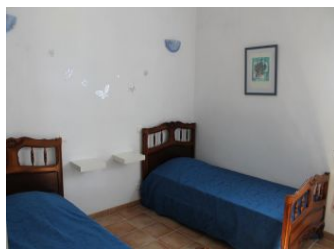

SARL LVP RESERVATIONS

Gîte N°84G4031 - La Fraieraie

Édité le 03/08/2020 - Saison 2020

Capacité : 6 personnes

Nombre de chambres : 3

Surface habitable : 100 m²