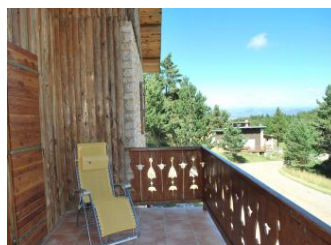

SARL LVP RESERVATIONS

Gîte N° 84G4078 - Fonfiole

Édité le 03/04/2020 - Saison 2020

Capacité : 6 personnes

Nombre de chambres : 3

Surface habitable : 110 m²