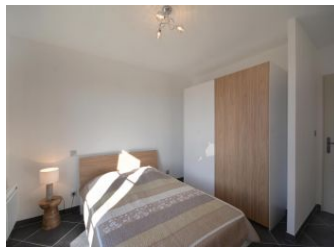

SARL LVP RESERVATIONS

Gîte N°84G4150 - Les hauts de Jules

Édité le 03/08/2020 - Saison 2020

Capacité : 6 personnes

Nombre de chambres : 3

Surface habitable : 100 m²