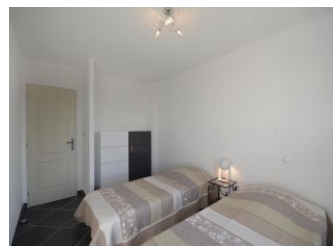

SARL LVP RESERVATIONS

Gîte N°84G4150 - Les hauts de Jules

Édité le 03/08/2020 - Saison 2020

Capacité : 6 personnes

Nombre de chambres : 3

Surface habitable : 100 m²