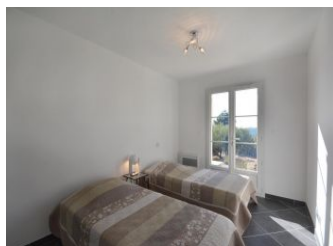

SARL LVP RESERVATIONS

Gîte N°84G4150 - Les hauts de Jules

Édité le 03/08/2020 - Saison 2020

Capacité : 6 personnes

Nombre de chambres : 3

Surface habitable : 100 m²