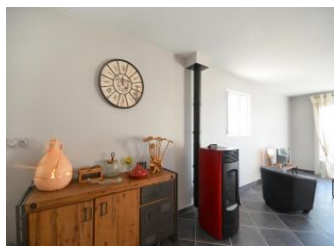

SARL LVP RESERVATIONS

Gîte N°84G4150 - Les hauts de Jules

Édité le 03/08/2020 - Saison 2020

Capacité : 6 personnes

Nombre de chambres : 3

Surface habitable : 100 m²