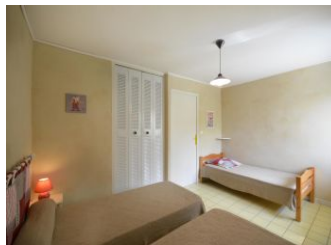

SARL LVP RESERVATIONS

Gîte N°84G528 - Le Couchant

Édité le 27/02/2020 - Saison 2020

Capacité : 5 personnes

Nombre de chambres : 2

Surface habitable : 69 m²