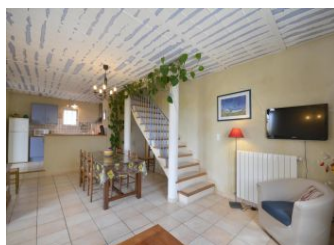

SARL LVP RESERVATIONS

Gîte N°84G528 - Le Couchant

Édité le 27/02/2020 - Saison 2020

Capacité : 5 personnes

Nombre de chambres : 2

Surface habitable : 69 m²