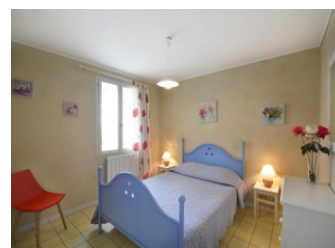

SARL LVP RESERVATIONS

Gîte N°84G528 - Le Couchant

Édité le 27/02/2020 - Saison 2020

Capacité : 5 personnes

Nombre de chambres : 2

Surface habitable : 69 m²