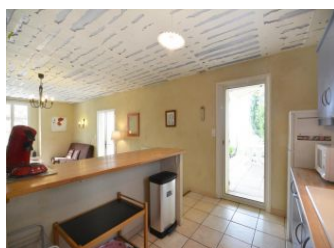

SARL LVP RESERVATIONS

Gîte N°84G528 - Le Couchant

Édité le 27/02/2020 - Saison 2020

Capacité : 5 personnes

Nombre de chambres : 2

Surface habitable : 69 m²