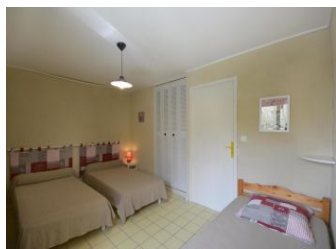

SARL LVP RESERVATIONS

Gîte N°84G528 - Le Couchant

Édité le 27/02/2020 - Saison 2020

Capacité : 5 personnes

Nombre de chambres : 2

Surface habitable : 69 m²