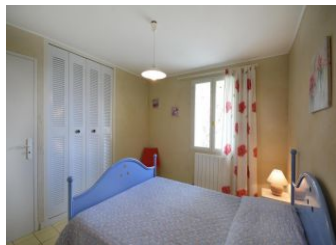

SARL LVP RESERVATIONS

Gîte N°84G528 - Le Couchant

Édité le 27/02/2020 - Saison 2020

Capacité : 5 personnes

Nombre de chambres : 2

Surface habitable : 69 m²