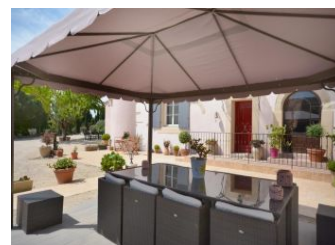

SARL LVP RESERVATIONS

Gîte N°84G716 - Chevrefeuille

Édité le 03/04/2020 - Saison 2020

Capacité : 2 personnes

Nombre de chambres : 1

Surface habitable : 32 m²