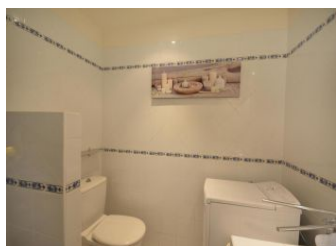

SARL LVP RESERVATIONS

Gîte N°84G716 - Chevrefeuille

Édité le 03/04/2020 - Saison 2020

Capacité : 2 personnes

Nombre de chambres : 1

Surface habitable : 32 m²