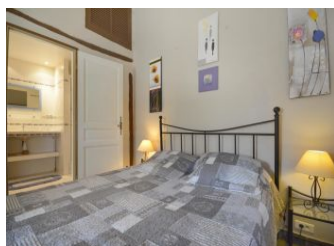

SARL LVP RESERVATIONS

Gîte N°84G716 - Chevrefeuille

Édité le 03/04/2020 - Saison 2020

Capacité : 2 personnes

Nombre de chambres : 1

Surface habitable : 32 m²