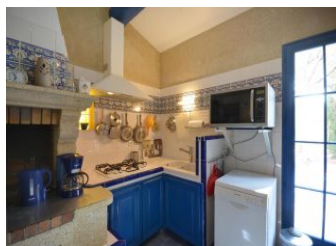

SARL LVP RESERVATIONS

Gîte N°84G716 - Chevrefeuille

Édité le 03/04/2020 - Saison 2020

Capacité : 2 personnes

Nombre de chambres : 1

Surface habitable : 32 m²