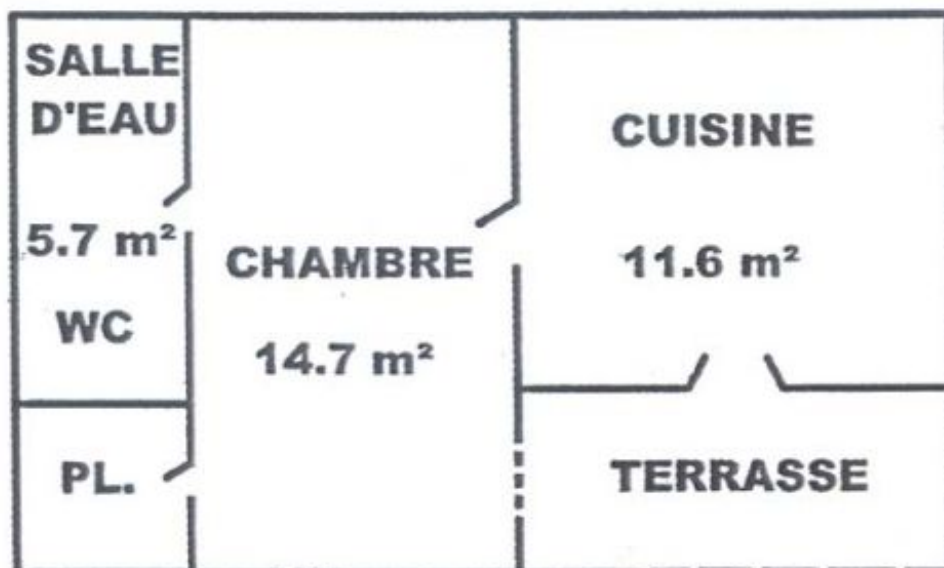

## Gîte N°84G716 - Chevrefeuille

Édité le 03/04/2020 - Saison 2020

Capacité : 2 personnes

Nombre de chambres : 1

Surface habitable : 32 m<sup>2</sup>

# SARL LVP RESERVATIONS

Gîte N°84G716 - Chevrefeuille

Édité le 03/04/2020 - Saison 2020

Capacité : 2 personnes

Nombre de chambres : 1

Surface habitable : 32 m<sup>2</sup>

**REZ DE CHAUSSEE  
SUD**