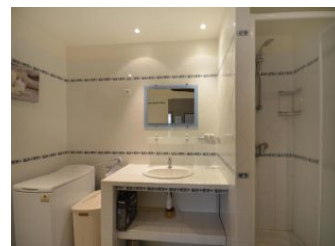

SARL LVP RESERVATIONS

Gîte N°84G716 - Chevrefeuille

Édité le 03/04/2020 - Saison 2020

Capacité : 2 personnes

Nombre de chambres : 1

Surface habitable : 32 m²