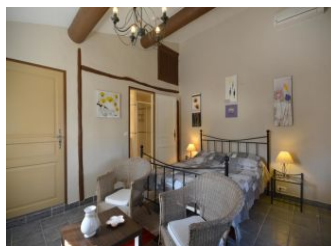

SARL LVP RESERVATIONS

Gîte N°84G716 - Chevrefeuille

Édité le 03/04/2020 - Saison 2020

Capacité : 2 personnes

Nombre de chambres : 1

Surface habitable : 32 m²