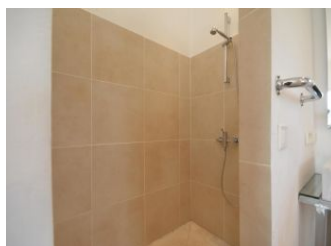

SARL LVP RESERVATIONS

Gîte N°84G740 - Mas dans les vignes (740)

Édité le 19/09/2020 - Saison 2020

Capacité : 4 personnes

Nombre de chambres : 2

Surface habitable : 140 m²