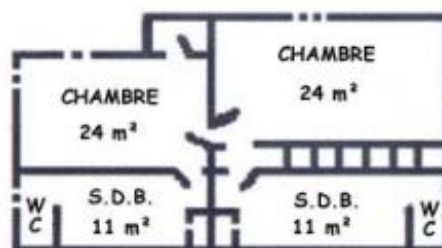

SARL LVP RESERVATIONS

Gîte N°84G740 - Mas dans les vignes (740)

Édité le 19/09/2020 - Saison 2020

Capacité : 4 personnes

Nombre de chambres : 2

Surface habitable : 140 m²

ETAGE