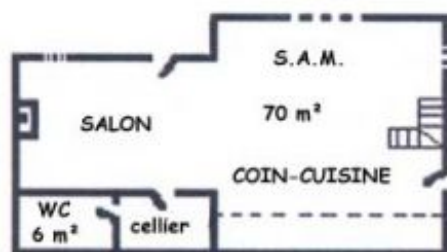

SARL LVP RESERVATIONS

Gîte N°84G740 - Mas dans les vignes (740)

Édité le 19/09/2020 - Saison 2020

Capacité : 4 personnes

Nombre de chambres : 2

Surface habitable : 140 m²

REZ DE CHAUSSEE