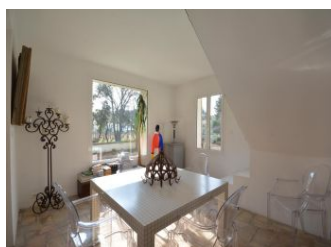

SARL LVP RESERVATIONS

Gîte N°84G740 - Mas dans les vignes (740)

Édité le 19/09/2020 - Saison 2020

Capacité : 4 personnes

Nombre de chambres : 2

Surface habitable : 140 m²