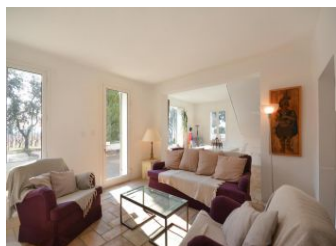

SARL LVP RESERVATIONS

Gîte N°84G740 - Mas dans les vignes (740)

Édité le 19/09/2020 - Saison 2020

Capacité : 4 personnes

Nombre de chambres : 2

Surface habitable : 140 m²