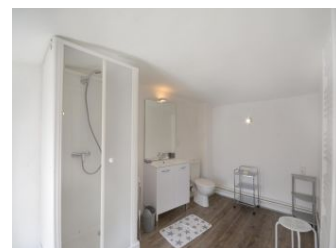

SARL LVP RESERVATIONS

Gîte N°84G743 - Le Mas d'Orphise

Édité le 23/02/2020 - Saison 2020

Capacité : 6 personnes

Nombre de chambres : 3

Surface habitable : 90 m²