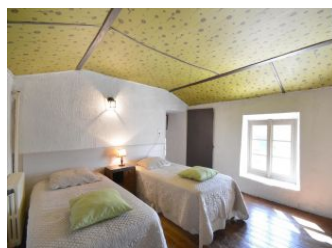

SARL LVP RESERVATIONS

Gîte N°84G743 - Le Mas d'Orphise

Édité le 23/02/2020 - Saison 2020

Capacité : 6 personnes

Nombre de chambres : 3

Surface habitable : 90 m²