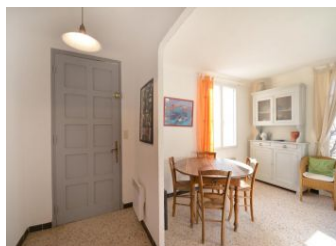

SARL LVP RESERVATIONS

Gîte N°84G820 - La Brigande

Édité le 27/02/2020 - Saison 2020

Capacité : 6 personnes

Nombre de chambres : 3

Surface habitable : 65 m²

SARL LVP RESERVATIONS - Centrale de réservation agréée par Gîtes de France - PLACE CAMPANA LA BALANCE - BP 60035 - 84004 AVIGNON CEDEX 01

☎ 04.90.85.45.00 📠 04.90.85.88.49 ✉ contact@gites-de-france-en-provence.com 🌐 www.gites-de-france-vaucluse.com