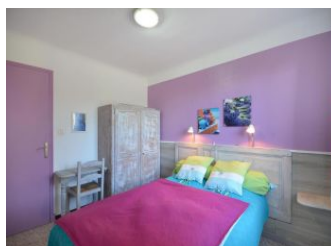

SARL LVP RESERVATIONS

Gîte N°84G820 - La Brigande

Édité le 27/02/2020 - Saison 2020

Capacité : 6 personnes

Nombre de chambres : 3

Surface habitable : 65 m²

SARL LVP RESERVATIONS - Centrale de réservation agréée par Gîtes de France - PLACE CAMPANA LA BALANCE - BP 60035 - 84004 AVIGNON CEDEX 01

☎ 04.90.85.45.00 📠 04.90.85.88.49 ✉ contact@gites-de-france-en-provence.com 🌐 www.gites-de-france-vaucluse.com