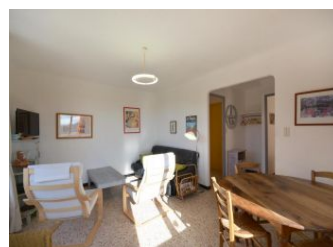

SARL LVP RESERVATIONS

Gîte N°84G820 - La Brigande

Édité le 27/02/2020 - Saison 2020

Capacité : 6 personnes

Nombre de chambres : 3

Surface habitable : 65 m²

SARL LVP RESERVATIONS - Centrale de réservation agréée par Gîtes de France - PLACE CAMPANA LA BALANCE - BP 60035 - 84004 AVIGNON CEDEX 01

☎ 04.90.85.45.00 📠 04.90.85.88.49 ✉ contact@gites-de-france-en-provence.com 🌐 www.gites-de-france-vaucluse.com