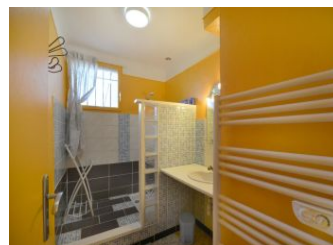

SARL LVP RESERVATIONS

Gîte N°84G820 - La Brigande

Édité le 27/02/2020 - Saison 2020

Capacité : 6 personnes

Nombre de chambres : 3

Surface habitable : 65 m²

SARL LVP RESERVATIONS - Centrale de réservation agréée par Gîtes de France - PLACE CAMPANA LA BALANCE - BP 60035 - 84004 AVIGNON CEDEX 01

☎ 04.90.85.45.00 📠 04.90.85.88.49 ✉ contact@gites-de-france-en-provence.com 🌐 www.gites-de-france-vaucluse.com