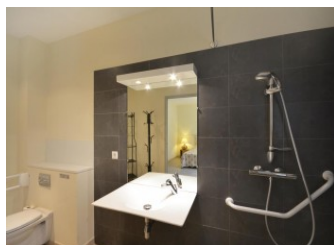

SARL LVP RESERVATIONS

Gîte N°84G913 - Le Mazet

Édité le 08/04/2020 - Saison 2020

Capacité : 2 personnes

Nombre de chambres : 1

Surface habitable : 39 m²