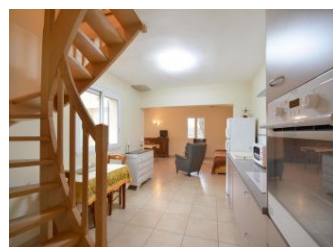

SARL LVP RESERVATIONS

Gîte N°84G925 - Les coudoulets

Édité le 03/04/2020 - Saison 2020

Capacité : 2 personnes

Nombre de chambres : 1

Surface habitable : 45 m²