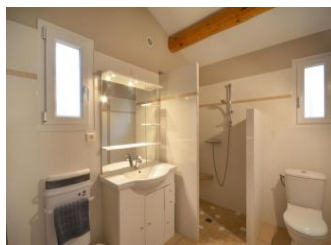

SARL LVP RESERVATIONS

Gîte N°84G925 - Les coudoulets

Édité le 03/04/2020 - Saison 2020

Capacité : 2 personnes

Nombre de chambres : 1

Surface habitable : 45 m²