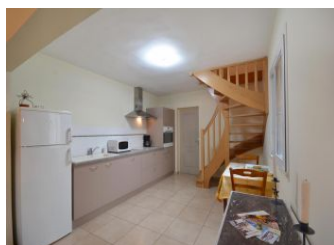

SARL LVP RESERVATIONS

Gîte N°84G925 - Les coudoulets

Édité le 03/04/2020 - Saison 2020

Capacité : 2 personnes

Nombre de chambres : 1

Surface habitable : 45 m²