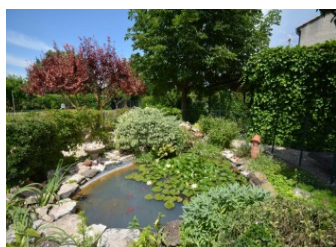

SARL LVP RESERVATIONS

Gîte N°84G927 - Le Paradisseyric

Édité le 03/04/2020 - Saison 2020

Capacité : 6 personnes

Nombre de chambres : 3

Surface habitable : 120 m²

SARL LVP RESERVATIONS - Centrale de réservation agréée par Gîtes de France - PLACE CAMPANA LA BALANCE - BP 60035 - 84004 AVIGNON CEDEX 01

☎ 04.90.85.45.00 📠 04.90.85.88.49 ✉ contact@gites-de-france-en-provence.com 🌐 www.gites-de-france-vaucuse.com