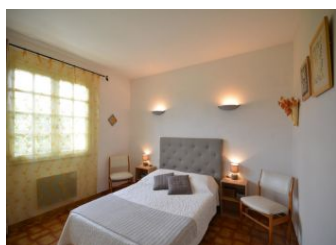

SARL LVP RESERVATIONS

Gîte N°84G927 - Le Paradisseyric

Édité le 03/04/2020 - Saison 2020

Capacité : 6 personnes

Nombre de chambres : 3

Surface habitable : 120 m²

SARL LVP RESERVATIONS - Centrale de réservation agréée par Gîtes de France - PLACE CAMPANA LA BALANCE - BP 60035 - 84004 AVIGNON CEDEX 01

☎ 04.90.85.45.00 📠 04.90.85.88.49 ✉ contact@gites-de-france-en-provence.com 🌐 www.gites-de-france-vaucuse.com