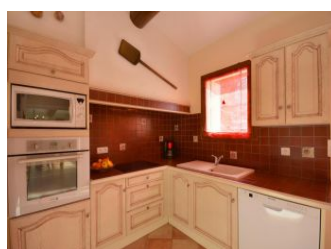

SARL LVP RESERVATIONS

Gîte N° 84G950 - Le Cinsault

Édité le 24/01/2020 - Saison 2020

Capacité : 4 personnes

Nombre de chambres : 2

Surface habitable : 73 m²