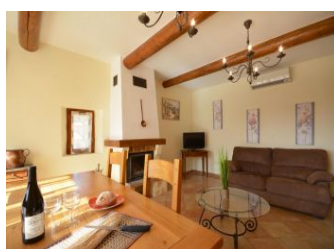

SARL LVP RESERVATIONS

Gîte N° 84G950 - Le Cinsault

Édité le 24/01/2020 - Saison 2020

Capacité : 4 personnes

Nombre de chambres : 2

Surface habitable : 73 m²