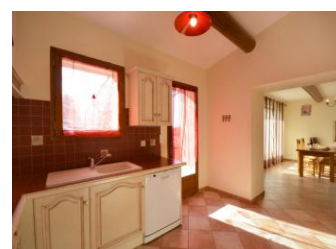

SARL LVP RESERVATIONS

Gîte N° 84G950 - Le Cinsault

Édité le 24/01/2020 - Saison 2020

Capacité : 4 personnes

Nombre de chambres : 2

Surface habitable : 73 m²