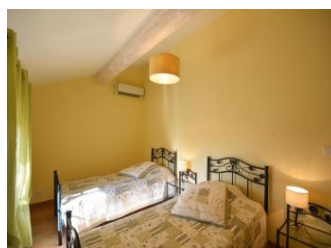

SARL LVP RESERVATIONS

Gîte N° 84G950 - Le Cinsault

Édité le 24/01/2020 - Saison 2020

Capacité : 4 personnes

Nombre de chambres : 2

Surface habitable : 73 m²