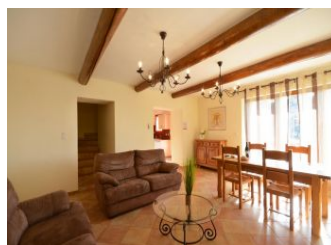

SARL LVP RESERVATIONS

Gîte N° 84G950 - Le Cinsault

Édité le 24/01/2020 - Saison 2020

Capacité : 4 personnes

Nombre de chambres : 2

Surface habitable : 73 m²