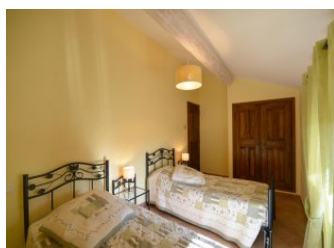

SARL LVP RESERVATIONS

Gîte N° 84G950 - Le Cinsault

Édité le 24/01/2020 - Saison 2020

Capacité : 4 personnes

Nombre de chambres : 2

Surface habitable : 73 m²