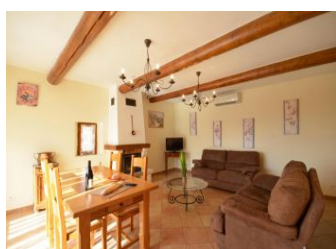

SARL LVP RESERVATIONS

Gîte N° 84G950 - Le Cinsault

Édité le 24/01/2020 - Saison 2020

Capacité : 4 personnes

Nombre de chambres : 2

Surface habitable : 73 m²