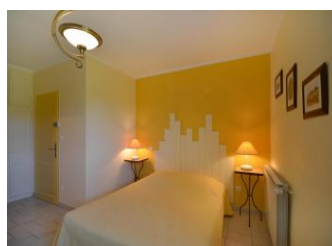

SARL LVP RESERVATIONS

Gîte N°84G968 - L'Estiou

Édité le 27/02/2020 - Saison 2020

Capacité : 9 personnes

Nombre de chambres : 4

Surface habitable : 110 m²

SARL LVP RESERVATIONS - Centrale de réservation agréée par Gîtes de France - PLACE CAMPANA LA BALANCE - BP 60035 - 84004 AVIGNON CEDEX 01

☎ 04.90.85.45.00 📠 04.90.85.88.49 ✉ contact@gites-de-france-en-provence.com 🌐 www.gites-de-france-vaucluse.com