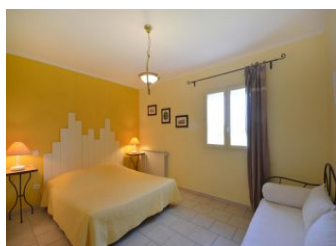

SARL LVP RESERVATIONS

Gîte N°84G968 - L'Estiou

Édité le 27/02/2020 - Saison 2020

Capacité : 9 personnes

Nombre de chambres : 4

Surface habitable : 110 m²

SARL LVP RESERVATIONS - Centrale de réservation agréée par Gîtes de France - PLACE CAMPANA LA BALANCE - BP 60035 - 84004 AVIGNON CEDEX 01

☎ 04.90.85.45.00 📠 04.90.85.88.49 ✉ contact@gites-de-france-en-provence.com 🌐 www.gites-de-france-vaucluse.com