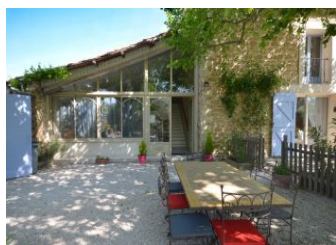

SARL LVP RESERVATIONS

Gîte N°84G968 - L'Estiou

Édité le 27/02/2020 - Saison 2020

Capacité : 9 personnes

Nombre de chambres : 4

Surface habitable : 110 m²

SARL LVP RESERVATIONS - Centrale de réservation agréée par Gîtes de France - PLACE CAMPANA LA BALANCE - BP 60035 - 84004 AVIGNON CEDEX 01

☎ 04.90.85.45.00 📠 04.90.85.88.49 ✉ contact@gites-de-france-en-provence.com 🌐 www.gites-de-france-vaucluse.com