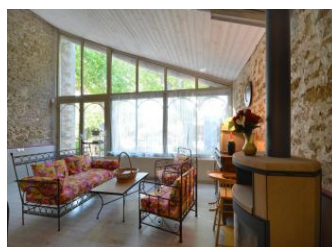

SARL LVP RESERVATIONS

Gîte N°84G968 - L'Estiou

Édité le 27/02/2020 - Saison 2020

Capacité : 9 personnes

Nombre de chambres : 4

Surface habitable : 110 m²

SARL LVP RESERVATIONS - Centrale de réservation agréée par Gîtes de France - PLACE CAMPANA LA BALANCE - BP 60035 - 84004 AVIGNON CEDEX 01

☎ 04.90.85.45.00 📠 04.90.85.88.49 ✉ contact@gites-de-france-en-provence.com 🌐 www.gites-de-france-vaucluse.com