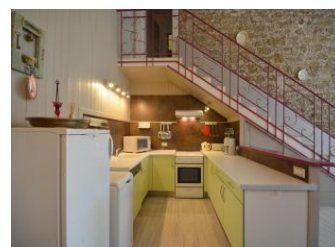

SARL LVP RESERVATIONS

Gîte N°84G968 - L'Estiou

Édité le 27/02/2020 - Saison 2020

Capacité : 9 personnes

Nombre de chambres : 4

Surface habitable : 110 m²

SARL LVP RESERVATIONS - Centrale de réservation agréée par Gîtes de France - PLACE CAMPANA LA BALANCE - BP 60035 - 84004 AVIGNON CEDEX 01

☎ 04.90.85.45.00 📠 04.90.85.88.49 ✉ contact@gites-de-france-en-provence.com 🌐 www.gites-de-france-vaucluse.com