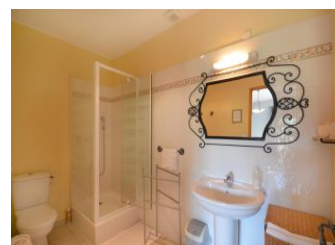

SARL LVP RESERVATIONS

Gîte N°84G968 - L'Estiou

Édité le 27/02/2020 - Saison 2020

Capacité : 9 personnes

Nombre de chambres : 4

Surface habitable : 110 m²

SARL LVP RESERVATIONS - Centrale de réservation agréée par Gîtes de France - PLACE CAMPANA LA BALANCE - BP 60035 - 84004 AVIGNON CEDEX 01

☎ 04.90.85.45.00 📠 04.90.85.88.49 ✉ contact@gites-de-france-en-provence.com 🌐 www.gites-de-france-vaucluse.com