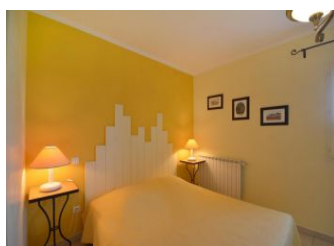

SARL LVP RESERVATIONS

Gîte N°84G968 - L'Estiou

Édité le 27/02/2020 - Saison 2020

Capacité : 9 personnes

Nombre de chambres : 4

Surface habitable : 110 m²

SARL LVP RESERVATIONS - Centrale de réservation agréée par Gîtes de France - PLACE CAMPANA LA BALANCE - BP 60035 - 84004 AVIGNON CEDEX 01

☎ 04.90.85.45.00 📠 04.90.85.88.49 ✉ contact@gites-de-france-en-provence.com 🌐 www.gites-de-france-vaucluse.com