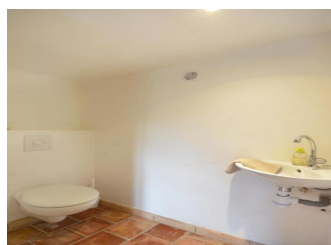

SARL LVP RESERVATIONS

Gîte N°84G973 - La Partide

Édité le 08/04/2020 - Saison 2020

Capacité : 6 personnes

Nombre de chambres : 3

Surface habitable : 100 m²

SARL LVP RESERVATIONS - Centrale de réservation agréée par Gîtes de France - PLACE CAMPANA LA BALANCE - BP 60035 - 84004 AVIGNON CEDEX 01

☎ 04.90.85.45.00 📠 04.90.85.88.49 ✉ contact@gites-de-france-en-provence.com 🌐 www.gites-de-france-vaucuse.com