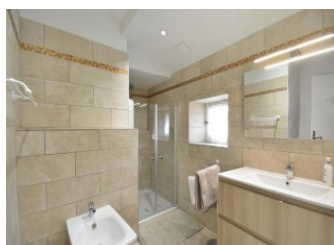

SARL LVP RESERVATIONS

Gîte N°84G973 - La Partide

Édité le 08/04/2020 - Saison 2020

Capacité : 6 personnes

Nombre de chambres : 3

Surface habitable : 100 m²

SARL LVP RESERVATIONS - Centrale de réservation agréée par Gîtes de France - PLACE CAMPANA LA BALANCE - BP 60035 - 84004 AVIGNON CEDEX 01

☎ 04.90.85.45.00 📠 04.90.85.88.49 ✉ contact@gites-de-france-en-provence.com 🌐 www.gites-de-france-vaucuse.com