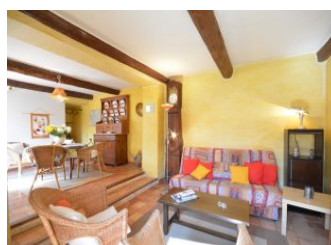

SARL LVP RESERVATIONS

Gîte N°84G973 - La Partide

Édité le 08/04/2020 - Saison 2020

Capacité : 6 personnes

Nombre de chambres : 3

Surface habitable : 100 m²

SARL LVP RESERVATIONS - Centrale de réservation agréée par Gîtes de France - PLACE CAMPANA LA BALANCE - BP 60035 - 84004 AVIGNON CEDEX 01

☎ 04.90.85.45.00 📠 04.90.85.88.49 ✉ contact@gites-de-france-en-provence.com 🌐 www.gites-de-france-vaucuse.com