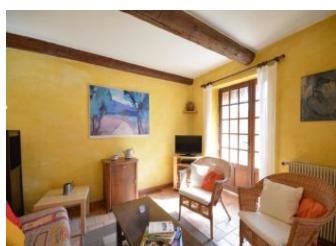

SARL LVP RESERVATIONS

Gîte N°84G973 - La Partide

Édité le 08/04/2020 - Saison 2020

Capacité : 6 personnes

Nombre de chambres : 3

Surface habitable : 100 m²

SARL LVP RESERVATIONS - Centrale de réservation agréée par Gîtes de France - PLACE CAMPANA LA BALANCE - BP 60035 - 84004 AVIGNON CEDEX 01

☎ 04.90.85.45.00 📠 04.90.85.88.49 ✉ contact@gites-de-france-en-provence.com 🌐 www.gites-de-france-vaucuse.com