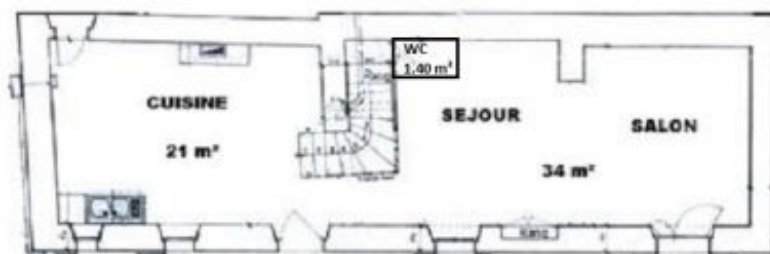

SARL LVP RESERVATIONS

Gîte N°84G973 - La Partide

Édité le 08/04/2020 - Saison 2020

Capacité : 6 personnes

Nombre de chambres : 3

Surface habitable : 100 m²

REZ-DE-CHAUSSEE