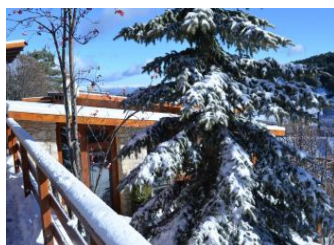

SARL LVP RESERVATIONS

Gîte N°84G15 - Le gros pin

Édité le 19/06/2021 - Saison 2021

Capacité : 4 personnes

Nombre de chambres : 1

Surface habitable : 39 m²