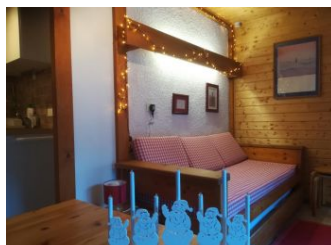

SARL LVP RESERVATIONS

Gîte N°84G15 - Le gros pin

Édité le 19/06/2021 - Saison 2021

Capacité : 4 personnes

Nombre de chambres : 1

Surface habitable : 39 m²