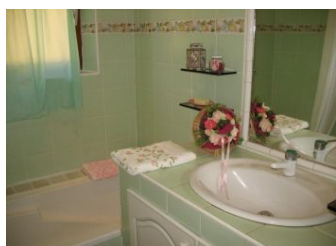

GÎTES DE FRANCE VAUCLUSE

Gîte N°84G3530 - Maison Rose

Édité le 04/08/2021 - Saison 2021

Capacité : 6 personnes

Nombre de chambres : 3

Surface habitable : 90 m²