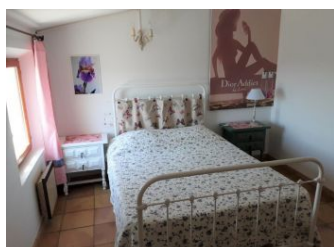

GÎTES DE FRANCE VAUCLUSE

Gîte N°84G3530 - Maison Rose

Édité le 04/08/2021 - Saison 2021

Capacité : 6 personnes

Nombre de chambres : 3

Surface habitable : 90 m²