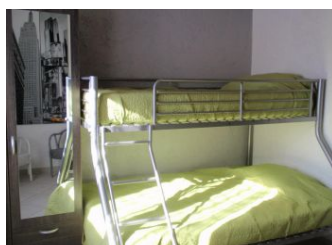

SARL LVP RESERVATIONS

Gîte N°84G4074 - Flovin 2

Édité le 15/05/2021 - Saison 2021

Capacité : 5 personnes

Nombre de chambres : 2

Surface habitable : 71 m²