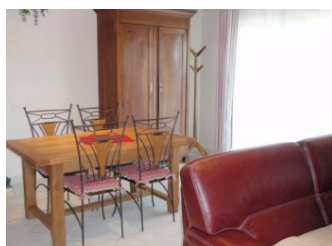

SARL LVP RESERVATIONS

Gîte N°84G4074 - Flovin 2

Édité le 15/05/2021 - Saison 2021

Capacité : 5 personnes

Nombre de chambres : 2

Surface habitable : 71 m²