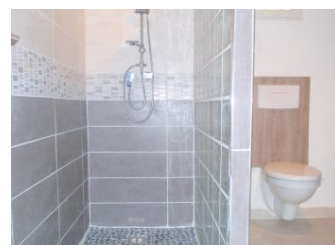

SARL LVP RESERVATIONS

Gîte N°84G4074 - Flovin 2

Édité le 15/05/2021 - Saison 2021

Capacité : 5 personnes

Nombre de chambres : 2

Surface habitable : 71 m²