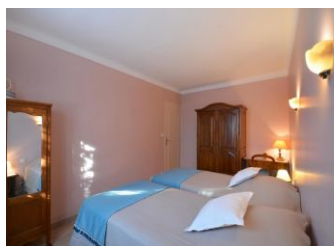

SARL LVP RESERVATIONS

Gîte N°84G4131 - Chez Maryse

Édité le 20/09/2021 - Saison 2021

Capacité : 4 personnes

Nombre de chambres : 2

Surface habitable : 90 m²