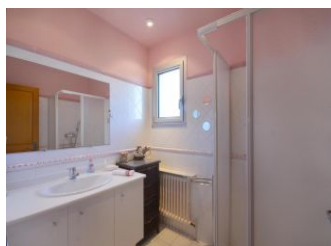

SARL LVP RESERVATIONS

Gîte N°84G4131 - Chez Maryse

Édité le 20/09/2021 - Saison 2021

Capacité : 4 personnes

Nombre de chambres : 2

Surface habitable : 90 m²