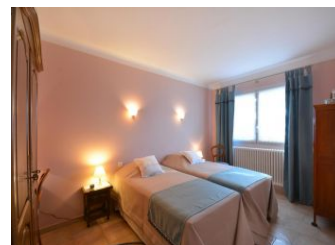

SARL LVP RESERVATIONS

Gîte N°84G4131 - Chez Maryse

Édité le 20/09/2021 - Saison 2021

Capacité : 4 personnes

Nombre de chambres : 2

Surface habitable : 90 m²