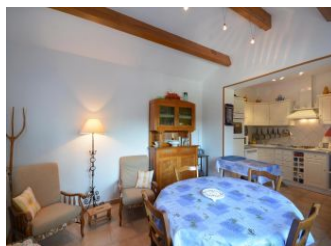

SARL LVP RESERVATIONS

Gîte N°84G4131 - Chez Maryse

Édité le 20/09/2021 - Saison 2021

Capacité : 4 personnes

Nombre de chambres : 2

Surface habitable : 90 m²