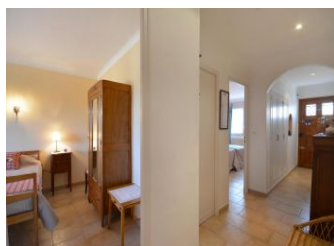

SARL LVP RESERVATIONS

Gîte N°84G4131 - Chez Maryse

Édité le 20/09/2021 - Saison 2021

Capacité : 4 personnes

Nombre de chambres : 2

Surface habitable : 90 m²