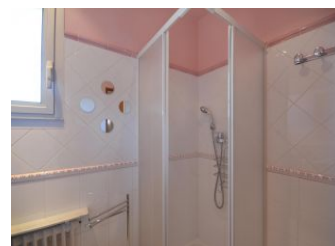

SARL LVP RESERVATIONS

Gîte N°84G4131 - Chez Maryse

Édité le 20/09/2021 - Saison 2021

Capacité : 4 personnes

Nombre de chambres : 2

Surface habitable : 90 m²