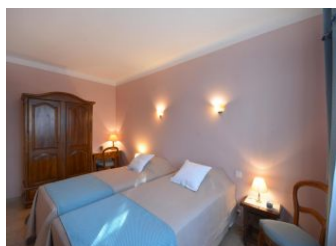

SARL LVP RESERVATIONS

Gîte N°84G4131 - Chez Maryse

Édité le 20/09/2021 - Saison 2021

Capacité : 4 personnes

Nombre de chambres : 2

Surface habitable : 90 m²