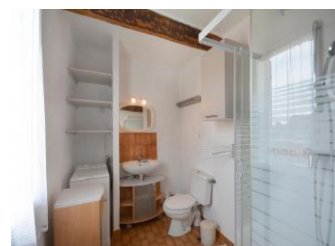

SARL LVP RESERVATIONS

Gîte N°84G4141 - La Figuière

Édité le 19/04/2021 - Saison 2021

Capacité : 4 personnes

Nombre de chambres : 2

Surface habitable : 70 m²

SARL LVP RESERVATIONS - Centrale de réservation agréée par Gîtes de France - PLACE CAMPANA LA BALANCE - BP 60035 - 84004 AVIGNON CEDEX 01

☎ 04.90.85.45.00 📠 04.90.85.88.49 ✉ contact@gites-de-france-en-provence.com 🌐 www.gites-de-france-vaucuse.com