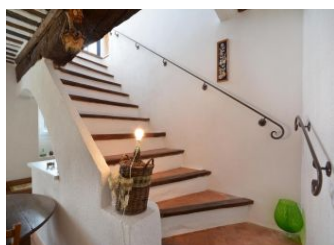

SARL LVP RESERVATIONS

Gîte N°84G4141 - La Figuière

Édité le 19/04/2021 - Saison 2021

Capacité : 4 personnes

Nombre de chambres : 2

Surface habitable : 70 m²

SARL LVP RESERVATIONS - Centrale de réservation agréée par Gîtes de France - PLACE CAMPANA LA BALANCE - BP 60035 - 84004 AVIGNON CEDEX 01

☎ 04.90.85.45.00 📠 04.90.85.88.49 ✉ contact@gites-de-france-en-provence.com 🌐 www.gites-de-france-vaucuse.com