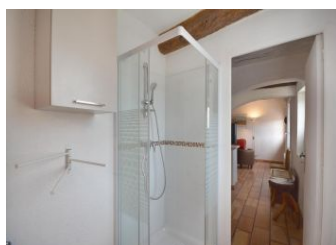

SARL LVP RESERVATIONS

Gîte N°84G4141 - La Figuière

Édité le 19/04/2021 - Saison 2021

Capacité : 4 personnes

Nombre de chambres : 2

Surface habitable : 70 m²

SARL LVP RESERVATIONS - Centrale de réservation agréée par Gîtes de France - PLACE CAMPANA LA BALANCE - BP 60035 - 84004 AVIGNON CEDEX 01

☎ 04.90.85.45.00 📠 04.90.85.88.49 ✉ contact@gites-de-france-en-provence.com 🌐 www.gites-de-france-vaucuse.com