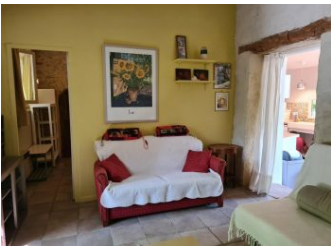

SARL LVP RESERVATIONS

Gîte N°84G470 - Les Fringants

Édité le 17/10/2021 - Saison 2021

Capacité : 4 personnes

Nombre de chambres : 2

Surface habitable : 63 m²