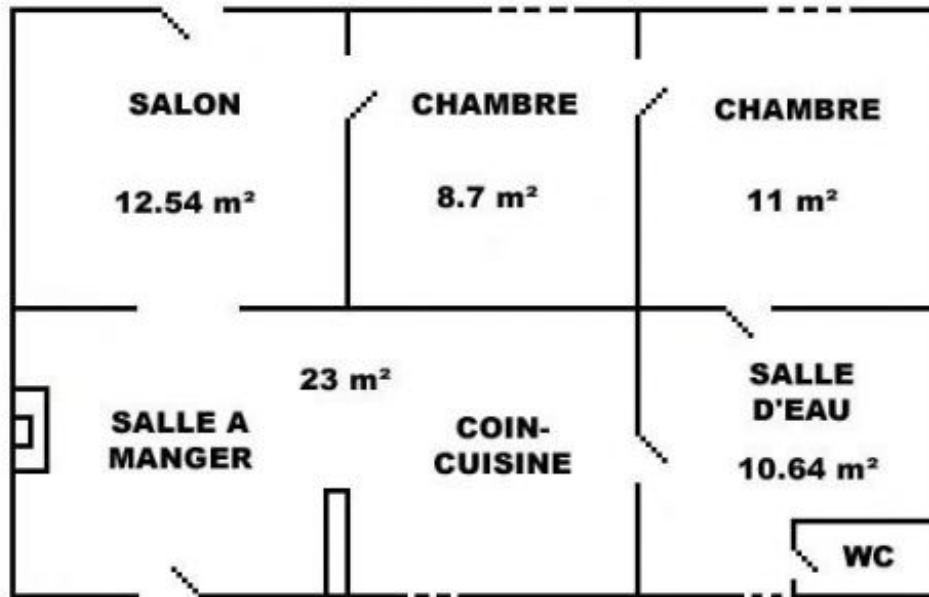

SARL LVP RESERVATIONS

Gîte N°84G470 - Les Fringants

Édité le 17/10/2021 - Saison 2021

Capacité : 4 personnes

Nombre de chambres : 2

Surface habitable : 63 m²

TERRASSE SUD

REZ DE CHAUSSEE