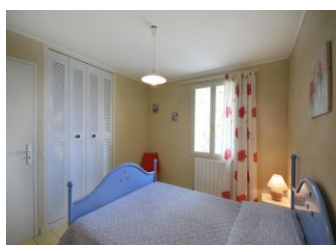

SARL LVP RESERVATIONS

Gîte N°84G528 - Le Couchant

Édité le 19/04/2021 - Saison 2021

Capacité : 5 personnes

Nombre de chambres : 2

Surface habitable : 69 m²