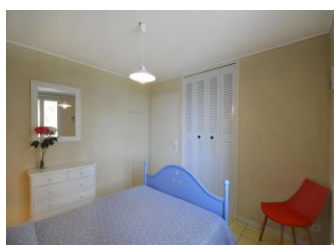

SARL LVP RESERVATIONS

Gîte N°84G528 - Le Couchant

Édité le 19/04/2021 - Saison 2021

Capacité : 5 personnes

Nombre de chambres : 2

Surface habitable : 69 m²