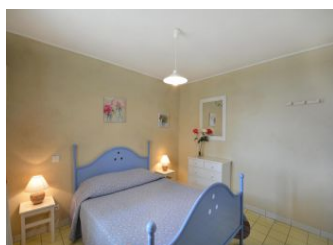

SARL LVP RESERVATIONS

Gîte N°84G528 - Le Couchant

Édité le 19/04/2021 - Saison 2021

Capacité : 5 personnes

Nombre de chambres : 2

Surface habitable : 69 m²