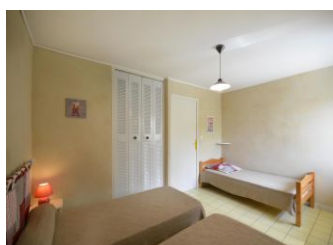

SARL LVP RESERVATIONS

Gîte N°84G528 - Le Couchant

Édité le 19/04/2021 - Saison 2021

Capacité : 5 personnes

Nombre de chambres : 2

Surface habitable : 69 m²