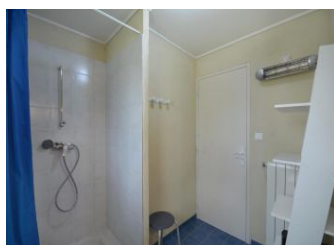

SARL LVP RESERVATIONS

Gîte N°84G528 - Le Couchant

Édité le 19/04/2021 - Saison 2021

Capacité : 5 personnes

Nombre de chambres : 2

Surface habitable : 69 m²