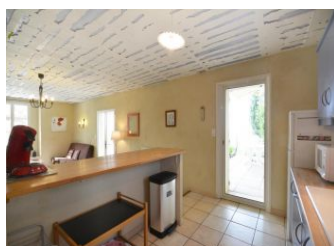

SARL LVP RESERVATIONS

Gîte N°84G528 - Le Couchant

Édité le 19/04/2021 - Saison 2021

Capacité : 5 personnes

Nombre de chambres : 2

Surface habitable : 69 m²