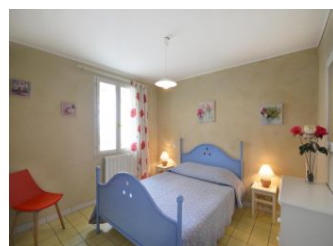

SARL LVP RESERVATIONS

Gîte N°84G528 - Le Couchant

Édité le 19/04/2021 - Saison 2021

Capacité : 5 personnes

Nombre de chambres : 2

Surface habitable : 69 m²