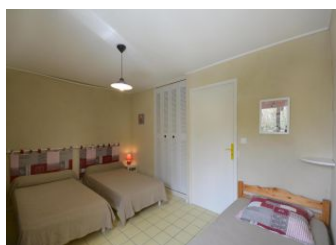

SARL LVP RESERVATIONS

Gîte N°84G528 - Le Couchant

Édité le 19/04/2021 - Saison 2021

Capacité : 5 personnes

Nombre de chambres : 2

Surface habitable : 69 m²