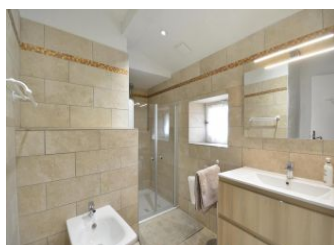

SARL LVP RESERVATIONS

Gîte N°84G973 - La Partide

Édité le 15/05/2021 - Saison 2021

Capacité : 6 personnes

Nombre de chambres : 3

Surface habitable : 100 m²

SARL LVP RESERVATIONS - Centrale de réservation agréée par Gîtes de France - PLACE CAMPANA LA BALANCE - BP 60035 - 84004 AVIGNON CEDEX 01

☎ 04.90.85.45.00 📠 04.90.85.88.49 ✉ contact@gites-de-france-en-provence.com 🌐 www.gites-de-france-vaucluse.com