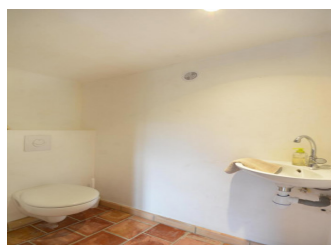

SARL LVP RESERVATIONS

Gîte N°84G973 - La Partide

Édité le 15/05/2021 - Saison 2021

Capacité : 6 personnes

Nombre de chambres : 3

Surface habitable : 100 m²

SARL LVP RESERVATIONS - Centrale de réservation agréée par Gîtes de France - PLACE CAMPANA LA BALANCE - BP 60035 - 84004 AVIGNON CEDEX 01

☎ 04.90.85.45.00 📠 04.90.85.88.49 ✉ contact@gites-de-france-en-provence.com 🌐 www.gites-de-france-vaucluse.com