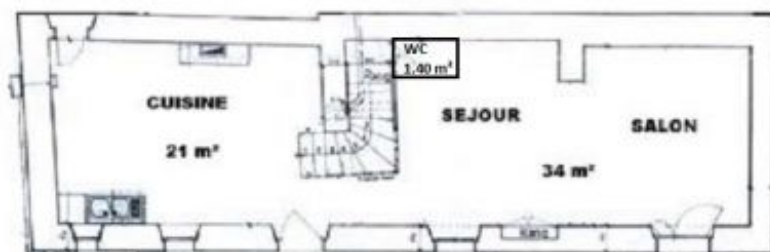

SARL LVP RESERVATIONS

Gîte N°84G973 - La Partide

Édité le 15/05/2021 - Saison 2021

Capacité : 6 personnes

Nombre de chambres : 3

Surface habitable : 100 m²

SARL LVP RESERVATIONS - Centrale de réservation agréée par Gîtes de France - PLACE CAMPANA LA BALANCE - BP 60035 - 84004 AVIGNON CEDEX 01

Nombre de chambres : 3

Surface habitable : 100 m²

REZ-DE-CHAUSSEE

ÉTA GE