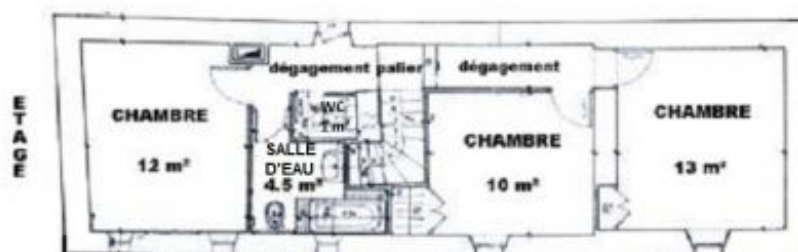

Jolie maison indépendante aménagée dans une ferme du XVIII^e siècle rénovée en 2019 dans un environnement de campagne avec vue sur les Monts de Vaucluse. Terrasse gravillonnée au sud de 20 m² et jardin non clos de plus d 1 hectare. Abri couvert. Salon de jardin. Barbecue. A l'étage : 3 chambres : 2 lits 2 personnes, 2 lits 1 personne, lit et chaise bébé. Salle d'eau avec douche et bidet et wc. Au rez-de-chaussée : Salon/séjour/cuisine. WC avec lave-mains. Lave-linge. Lave-vaisselle. Micro-

SARL LVP RESERVATIONS

Gîte N°84G973 - La Partide

Édité le 15/05/2021 - Saison 2021

Capacité : 6 personnes

Nombre de chambres : 3

Surface habitable : 100 m²

SARL LVP RESERVATIONS - Centrale de réservation agréée par Gîtes de France - PLACE CAMPANA LA BALANCE - BP 60035 - 84004 AVIGNON CEDEX 01

Nombre de chambres : 3

Surface habitable : 100 m²

REZ-DE-CHAUSSEE

ÉTA GE